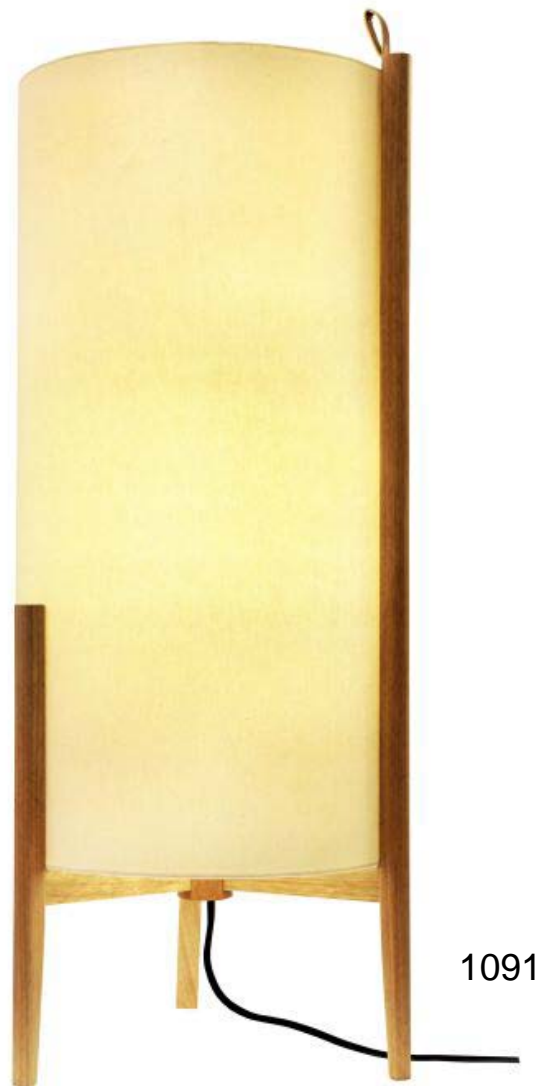

FIO 200 X A 36 X D 14 CM

1 X GU10, 7W

1100

1101

2084

FOLD, LUMINÁRIA DE MESA

1100, MADEIRA JEQUITIBÁ, CAFÉ, CÚPULA DE COURO CAMELO

1101, MADEIRA JEQUITIBÁ, NATURAL, CÚPULA DE COURO MARFIM

A 65 X L 32 X P 32 CM

FOLD, LUMINÁRIA DE PISO

2084, MADEIRA JEQUITIBÁ, CAFÉ, CÚPULA DE COURO CAMELO

2086, MADEIRA JEQUITIBÁ, NATURAL, CÚPULA DE COURO MARFIM

A 160 X L 38 X P 38 CM

1 X E27, 20W

MINI MADRID, LUMINÁRIA DE MESA

1090, MADEIRA JEQUITIBÁ, NATURAL, CÚPULA DE LINHO OFF WHITE, COURO
A 58 X L 33 X P 33 CM

MADRID, LUMINÁRIA DE MESA

1091, MADEIRA JEQUITIBÁ, NATURAL, CÚPULA DE LINHO OFF WHITE, COURO
A 90 X L 40 X P 40 CM
1 X E27, 100W