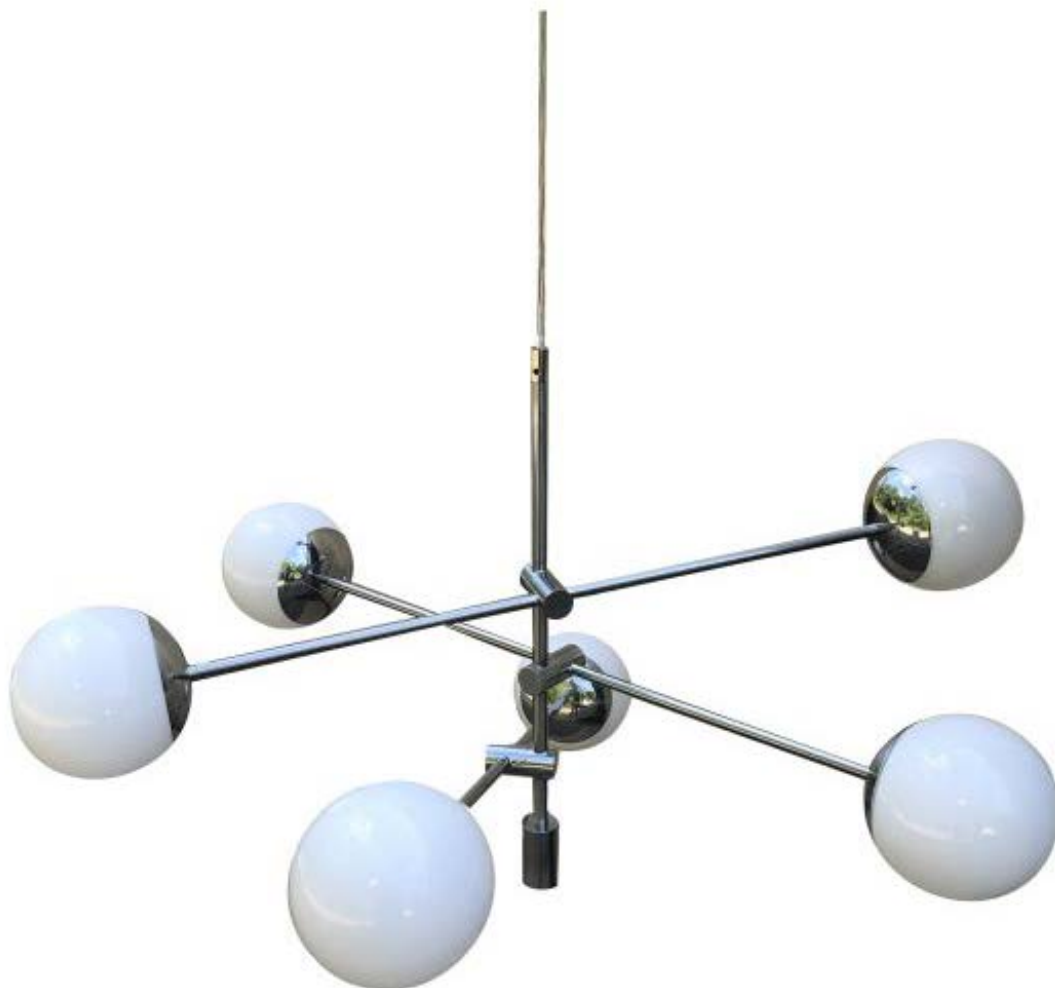

2079

3108

3115

CONE, LUMINÁRIA DE TETO

3108, AÇO, PRETO FOSCO, CÚPULA COBRE ESCOVADO

3115, AÇO, PRETO FOSCO, CÚPULA PRETA

A 58 - 98 - 138 X L 150 X P 15 CM

4 X GU10, LED 7W

1078

2010

CRANE, LUMINÁRIA DE MESA

1078, AÇO, PRETO FOSCO E DOURADO ESCOVADO

A 45 X L 20 X P 45 CM

CRANE, LUMINÁRIA DE PISO

2010, AÇO, PRETO FOSCO E DOURADO ESCOVADO

A 142 X L 25 X P 70 CM

CÚPULA, ALTURA E HASTE AJUSTÁVEIS

1 X GU10, LED 7W

3116

GLOBE, LUMINÁRIA DE TETO

3116, AÇO, CROMADO ESCOVADO, CÚPULA DE VIDRO LEITOSO

HASTES AJUSTÁVEIS

FIO 180 X A 55 X D 98 CM

6 X E27, 40W

3110

CLIP, LUMINÁRIA DE TETO

3110, AÇO, PRETO FOSCO, CÚPULA PRETO FOSCO, CÚPULAS E
HASTES ARTICULÁVEIS

A 98 X D 70 CM

3 X E27, 60W

3119

GALAXY, LUMINÁRIA DE TETO

3119, AÇO, PRETO FOSCO, CÚPULA DE VIDRO LEITOSO