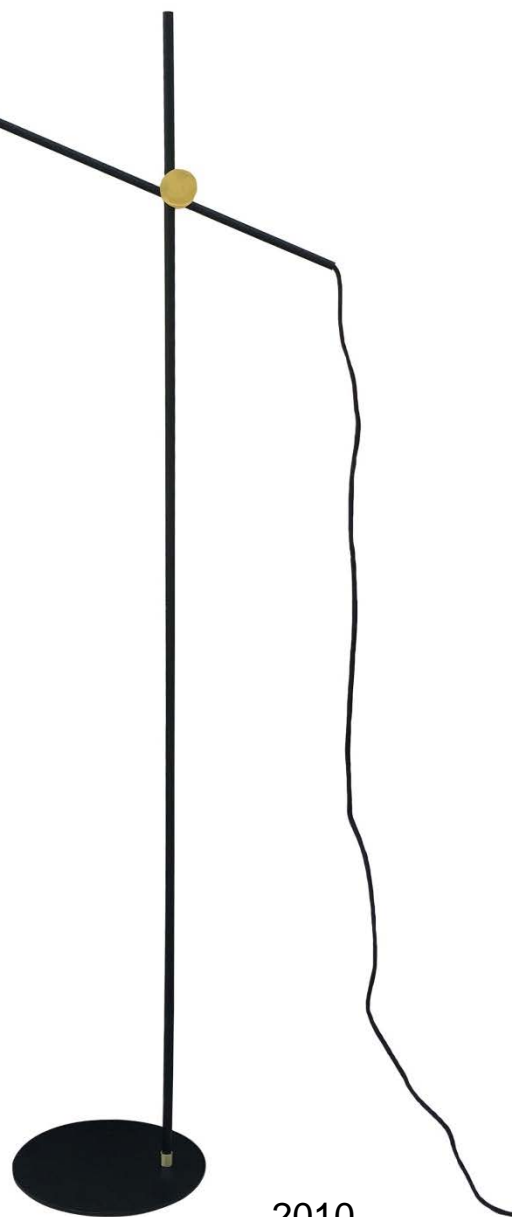

1097

SOLIS, LUMINÁRIA DE MESA

1097, AÇO, BRONZE ESCOVADO, CÚPULA AJUSTÁVEL

A 45 X L 22 X P 29 CM

SOLIS, LUMINÁRIA DE PISO

2079, AÇO, BRONZE ESCOVADO, CÚPULA AJUSTÁVEL

A 145 X L 28 X P 40 CM

1 X LED 3W INTEGRADO

2079

3108

3115

CONE, LUMINÁRIA DE TETO

3108, AÇO, PRETO FOSCO, CÚPULA COBRE ESCOVADO

3115, AÇO, PRETO FOSCO, CÚPULA PRETA

A 58 - 98 - 138 X L 150 X P 15 CM

4 X GU10, LED 7W

1078

2010

CRANE, LUMINÁRIA DE MESA

1078, AÇO, PRETO FOSCO E DOURADO ESCOVADO

A 45 X L 20 X P 45 CM

CRANE, LUMINÁRIA DE PISO

2010, AÇO, PRETO FOSCO E DOURADO ESCOVADO

A 142 X L 25 X P 70 CM

CÚPULA, ALTURA E HASTE AJUSTÁVEIS

1 X GU10, LED 7W

3116

GLOBE, LUMINÁRIA DE TETO

3116, AÇO, CROMADO ESCOVADO, CÚPULA DE VIDRO LEITOSO

HASTES AJUSTÁVEIS

FIO 180 X A 55 X D 98 CM

6 X E27, 40W